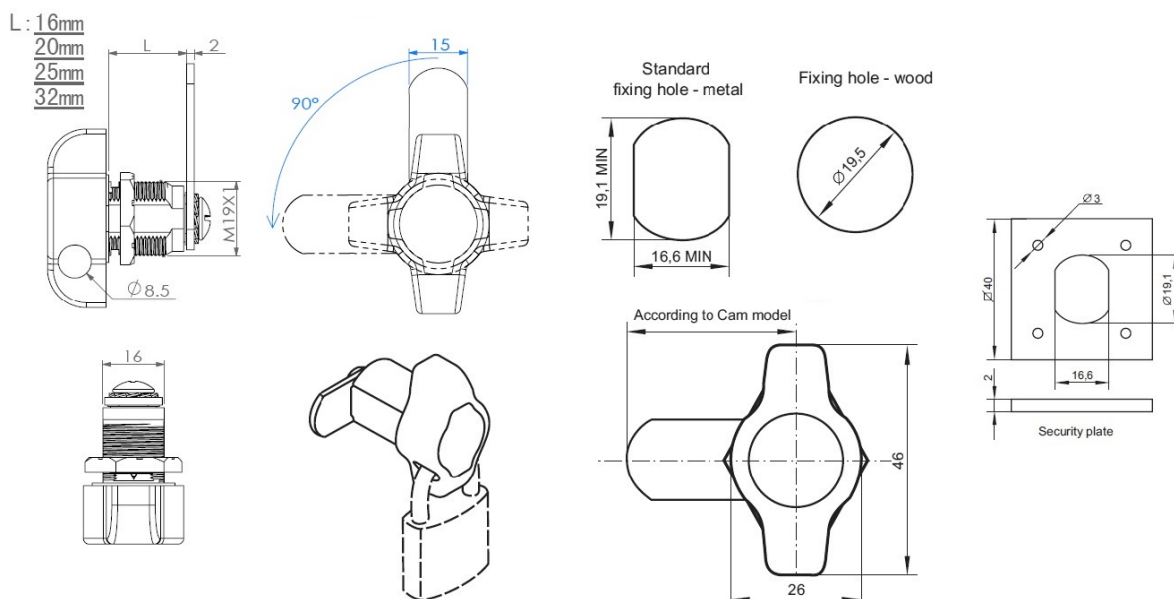

## Description:

Padlockable Cam Lock #300R, 90DG,  $\varnothing 19 \times 25$ mm, CPL, Cam A04, Straight C/E: 40 mm, NO Anti Rotating Plate

## Item number:

14.04.587-4

Units	Box	Carton	HS Code	Barcode
Pcs.	15	150	8301300000	
				5704866473729